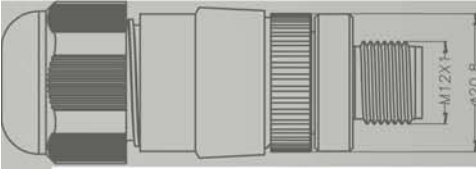

ADAPTER DIN 436450 MIT
ELEKTRONISCHEN KOMPONENTEN

**MONTIERBARE RUND-STECKVERBINDER
M12 MIT KABELEINGANG 4 .. 9 MM Ø**

STECKER, BUCHSE

4-5-8-12 POLIG

M8 VERTEILER MIT M12 ANSCHLUSS

4 POSITIONEN

10 POSITIONEN

ZUBEHÖR ZUR FIXIERUNG DES KABELKANALS

CLIP

PG7

PG9

PG11

ZUBEHÖR: EINPRESS-SCHRAUBE PG7/PG9/PG11 UND CLIP ZUR FIXIERUNG DES KABELKANALS MIT 9,6 MM Ø INNEN, 13 MM Ø AUßEN

KUNDENSPEZIFISCHE PRODUKTE

ZEITSCHALTER

ANALOGER ZEITSCHALTER

DIGITALER ZEITSCHALTER

m8 - m

**MONTIERBARE RUND-STECKVERBINDER
M8 MIT SCHRAUBKONTAKTEN**

STECKER, BUCHSE

3-4 POLIG

**MONTIERBARE RUND-STECKVERBINDER
M8 MIT LÖTKONTAKTEN**

STECKER, BUCHSE