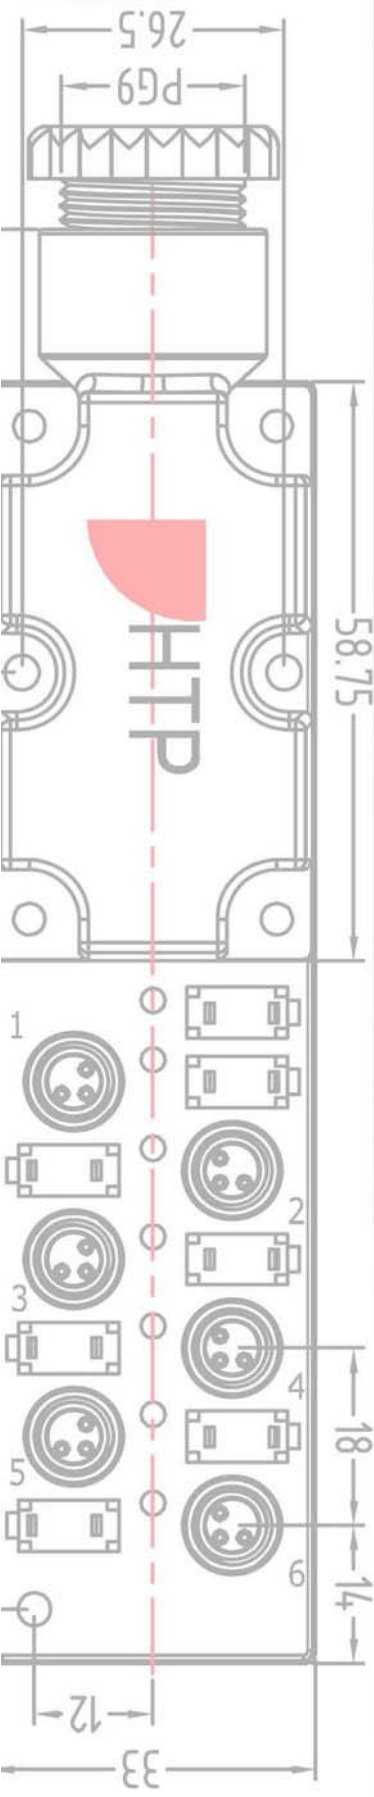

VIA LESINA, 45 - 24030 BREMBATE DI SOPRA (BG) - ITALY
TEL. +39 035692509 - FAX +39 035203291
INFO@WEBHTP.EU - WWW.WEBHTP.EU