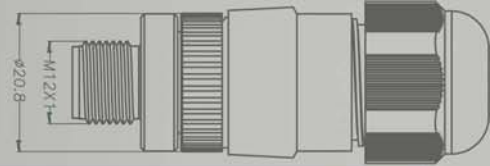

D-CODED

BUCHSE

D-CODED

STECKER

M8/M 12 T-SPLITTER

MONTIERBARE RUND-STECKVERBINDER 7/8"

STECKER, BUCHSE

3-4-5-6 POLIG