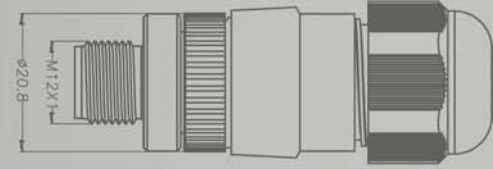

AUTOMOTIVE-STECKVERBINDER

STECKER

BUCHSE

SICHERUNGSHALTER

MODULARES BEFESTIGUNGSSYSTEM

MAGNET-SENSOREN

REED, 2-DRAHT, OFFEN
 REED, 3-DRAHT, PNP, OFFEN
 MAGNETO-RESISTIVE, PNP, OFFEN
 MAGNETO-RESISTIVE, NPN, OFFEN

2

VERTEILER M8

MIT TERMINAL-KONTAKTEN

6 POSITIONEN

8 POSITIONEN

10 POSITIONEN

MIT ANGESPRITZTEM KABEL PVC ODER PUR

6 POSITIONEN