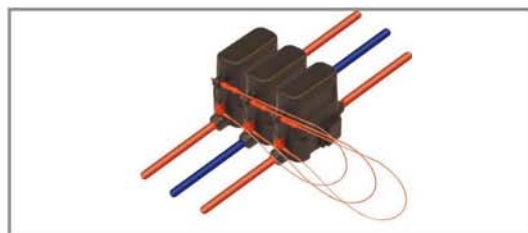

AUTOMOTIVE-STECKVERBINDER

STECKER

BUCHSE

SICHERUNGSHALTER

MODULARES BEFESTIGUNGSSYSTEM

MAGNET-SENSOREN

REED, 2-DRAHT, OFFEN
 REED, 3-DRAHT, PNP, OFFEN
 MAGNETO-RESISTIVE, PNP, OFFEN
 MAGNETO-RESISTIVE, NPN, OFFEN

2

VERTEILER M8

MIT TERMINAL-KONTAKTEN

6 POSITIONEN

8 POSITIONEN

10 POSITIONEN

MIT ANGESPRITZTEM KABEL PVC ODER PUR

6 POSITIONEN