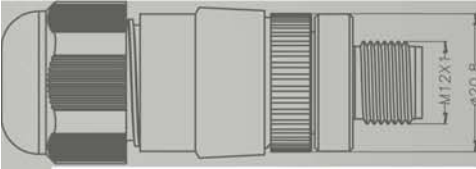

2

NOVITA

**UL/CSA ZUGELASSENE RECHTECK-STECKVERBINDER
EN 175301-803 (VENTIL-STECKVERBINDER, EX DIN 43650)**

**ATEX 94/9/CE ZUGELASSENE RECHTECK-STECKVERBINDER
EN 175301-803 (VENTIL-STECKVERBINDER, EX DIN 43650)**

**RECHTECK-STECKVERBINDER EN 175301-803
(VENTIL-STECKVERBINDER, EX DIN 43650)**

**MONTIERBARE RUND-STECKVERBINDER
M12 MIT KABELEINGANG 4 .. 9 MM Ø**

STECKER, BUCHSE

4-5-8-12 POLIG

M8 VERTEILER MIT M12 ANSCHLUSS

4 POSITIONEN

10 POSITIONEN