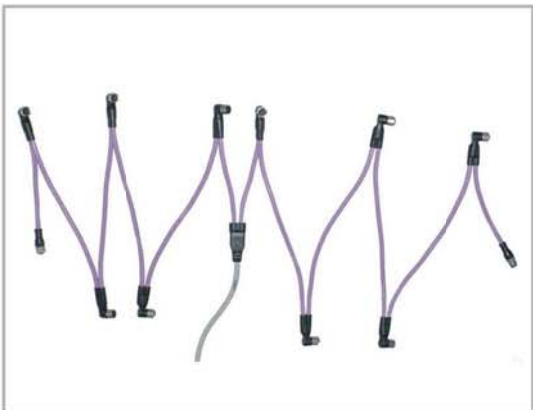

ADAPTER DIN 436450 MIT
ELEKTRONISCHEN KOMPONENTEN

**MONTIERBARE RUND-STECKVERBINDER
M12 MIT KABELEINGANG 4 .. 9 MM Ø**

STECKER, BUCHSE

4-5-8-12 POLIG

M8 VERTEILER MIT M12 ANSCHLUSS

4 POSITIONEN

10 POSITIONEN

ZUBEHÖR ZUR FIXIERUNG DES KABELKANALS

CLIP

PG7

PG9

PG11

ZUBEHÖR: EINPRESS-SCHRAUBE PG7/PG9/PG11 UND CLIP ZUR FIXIERUNG DES KABELKANALS MIT 9,6 MM Ø INNEN, 13 MM Ø AUßEN

KUNDENSPEZIFISCHE PRODUKTE

ZEITSCHALTER

ANALOGER ZEITSCHALTER

DIGITALER ZEITSCHALTER

m8 - m

**MONTIERBARE RUND-STECKVERBINDER
M8 MIT SCHRAUBKONTAKTEN**

STECKER, BUCHSE

3-4 POLIG

**MONTIERBARE RUND-STECKVERBINDER
M8 MIT LÖTKONTAKTEN**

STECKER, BUCHSE

2

VERTEILER M8

MIT TERMINAL-KONTAKTEN

6 POSITIONEN

8 POSITIONEN

10 POSITIONEN

MIT ANGESPRITZTEM KABEL PVC ODER PUR

6 POSITIONEN